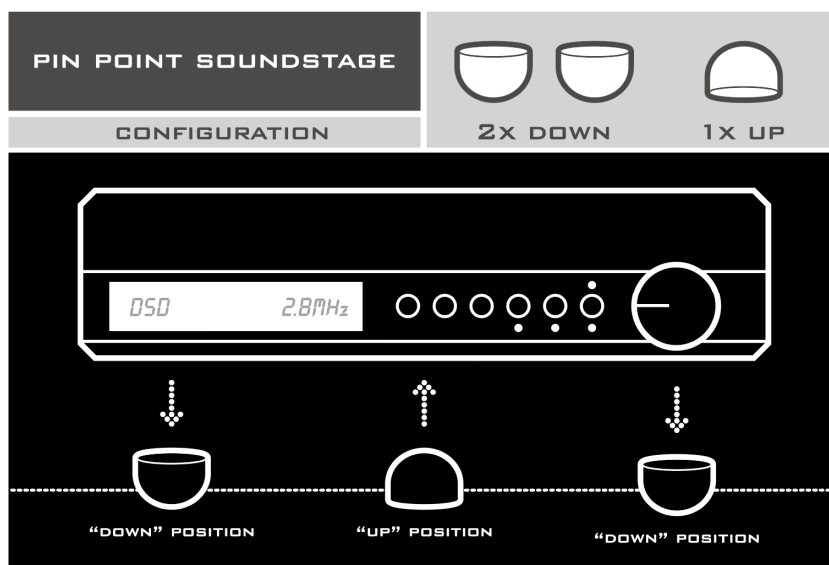

SYNERGISTIC
RESEARCH
NEVER COMPROMISE

MiG3.0

取扱説明書

2024 年 4 月版

MiG 3.0 設置手順

音場を広げたい場合

MiG3.0 を上図の通りに設置すると、音場が広がり空間がよりライブになります。
大編成のオーケストラ等、大きな空間を感じたい時に最適です。

音の定位をより明確にしたい場合

MiG3.0 を上図の通りに設置すると、音の定位がより明確になります。
小編成ジャズやソロ楽器録音等に最適です。

Synergistic Research 社製品に関するお問い合わせ

アイレックス株式会社 〒185-0022 東京都国分寺市東元町 3-6-13

Tel: 042-312-2887 Fax: 042-300-1175 info@eilex.jp