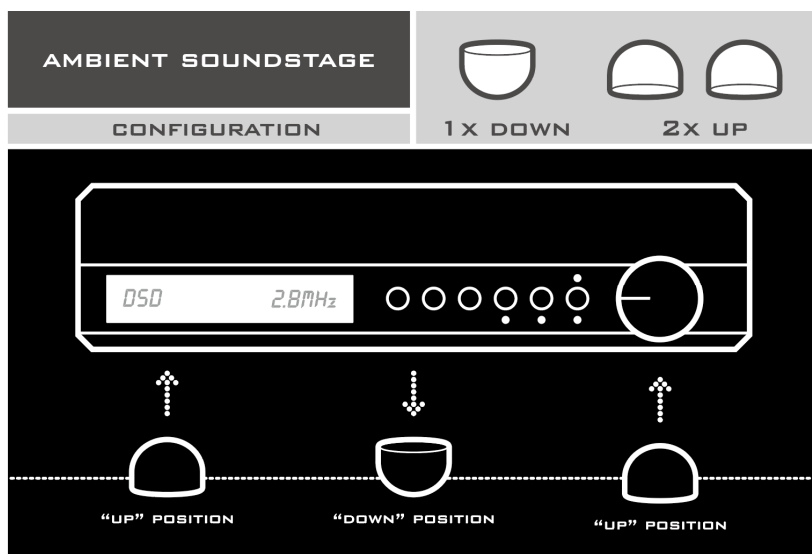

SYNERGISTIC
RESEARCH
NEVER COMPROMISE

MiG3.0

取扱説明書

2024 年 4 月版

MiG 3.0 設置手順

音場を広げたい場合

MiG3.0 を上図の通りに設置すると、音場が広がり空間がよりライブになります。
大編成のオーケストラ等、大きな空間を感じたい時に最適です。

音の定位をより明確にしたい場合